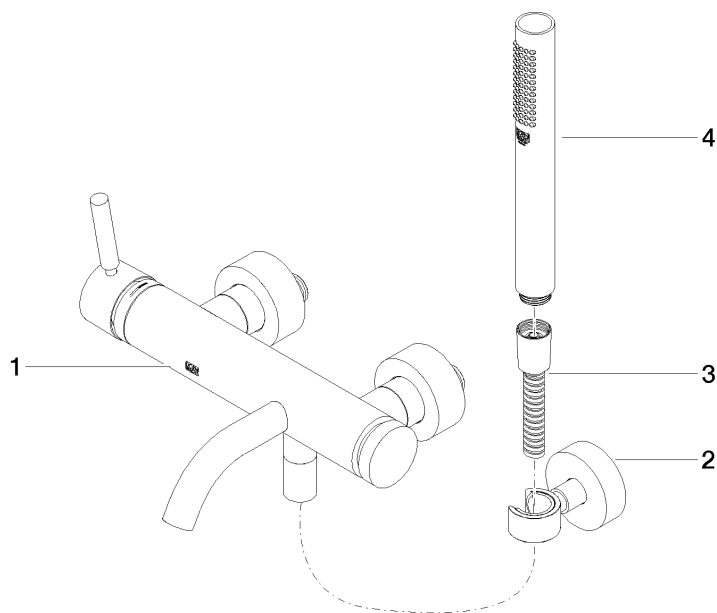

META Miscelatore monocomando vasca montaggio a muro con doccetta e flessibile - Champagne (Oro 22k)

META

33 233 660

- Bocca: getto circolare con aria
- portata max 14 l/min a una pressione idraulica di 3 bar
- Doccetta: COMPACT RAIN, portata max. 6,8 l/min (a 3 bar)
- Gruppo doccetta con flessibile con sistema anticalcare
- deviatore automatico vasca/doccia
- sporgenza 202 mm
- rosette scorrevoli Ø 60 mm
- Interasse 150 mm ± 15 mm
- ingresso 1/2"
- Flessibile doccetta in metallo 1250mm con protezione antitorsione integrata
- rosetta supporto doccetta Ø 57mm

33 233 660
mm [inches]

Diagramma di portata

Certificati

LGA_29687.

WRAS_2207043.

33 233 660
Parts for other
finishes can be found
here: Cromato

Elenco delle parti di ricambio

N.	Codice articolo	Denominazione	Quantità necessaria	Tempo di produzione
1	33 200 660-47	META Miscelatore monocomando vasca montaggio a muro senza doccetta - Champagne (Oro 22k)	1	30
2	28 050 920-47	sostegno	1	-
Il pezzo di ricambio non può più essere ordinato, si prega di ordinare l'articolo sostitutivo				
3	90 30 02 072 00-47	Flessibile metallico per doccetta 1/2" x 3/8" x 1250 mm - Champagne (Oro 22k)	1	30
4	90 12 11 140 30-47	doccia	1	30