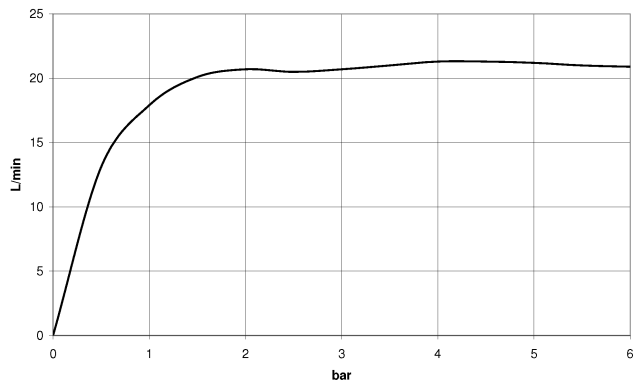

META Miscelatore monocomando vasca montaggio a muro con doccetta e flessibile - Champagne (Oro 22k)

META

33 233 660

- Bocca: getto circolare con aria
- portata max 14 l/min a una pressione idraulica di 3 bar
- Doccetta: COMPACT RAIN, portata max. 6,8 l/min (a 3 bar)
- Gruppo doccetta con flessibile con sistema anticalcare
- deviatore automatico vasca/doccia
- sporgenza 202 mm
- rosette scorrevoli Ø 60 mm
- Interasse 150 mm ± 15 mm
- ingresso 1/2"
- Flessibile doccetta in metallo 1250mm con protezione antitorsione integrata
- rosetta supporto doccetta Ø 57mm

33 233 660
mm [inches]

Diagramma di portata

Certificati

LGA_29687.

WRAS_2207043.

33 233 660
Parts for other
finishes can be found
here: Cromato

Elenco delle parti di ricambio

N.	Codice articolo	Denominazione	Quantità necessaria	Tempo di produzione
1	33 200 660-47	META Miscelatore monocomando vasca montaggio a muro senza doccetta - Champagne (Oro 22k)	1	30
2	28 050 920-47	sostegno	1	-
Il pezzo di ricambio non può più essere ordinato, si prega di ordinare l'articolo sostitutivo				
3	90 30 02 072 00-47	Flessibile metallico per doccetta 1/2" x 3/8" x 1250 mm - Champagne (Oro 22k)	1	30
4	90 12 11 140 30-47	doccia	1	30