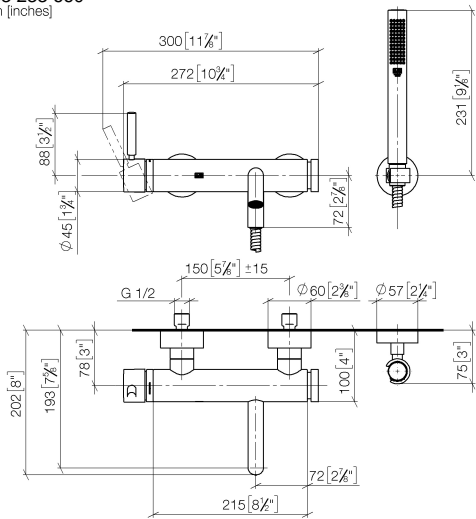

META Miscelatore monocomando vasca montaggio a muro con doccetta e flessibile - Champagne (Oro 22k)

META

33 233 660

- Bocca: getto circolare con aria
- portata max 14 l/min a una pressione idraulica di 3 bar
- Doccetta: COMPACT RAIN, portata max. 6,8 l/min (a 3 bar)
- Gruppo doccetta con flessibile con sistema anticalcare
- deviatore automatico vasca/doccia
- sporgenza 202 mm
- rosette scorrevoli Ø 60 mm
- Interasse 150 mm ± 15 mm
- ingresso 1/2"
- Flessibile doccetta in metallo 1250mm con protezione antitorsione integrata
- rosetta supporto doccetta Ø 57mm

33 233 660
mm [inches]

Diagramma di portata

Certificati

LGA_29687.

WRAS_2207043.

33 233 660
Parts for other
finishes can be found
here: Cromato

Elenco delle parti di ricambio

N.	Codice articolo	Denominazione	Quantità necessaria	Tempo di produzione
1	33 200 660-47	META Miscelatore monocomando vasca montaggio a muro senza doccetta - Champagne (Oro 22k)	1	30
2	28 050 920-47	sostegno	1	-
Il pezzo di ricambio non può più essere ordinato, si prega di ordinare l'articolo sostitutivo				
3	90 30 02 072 00-47	Flessibile metallico per doccetta 1/2" x 3/8" x 1250 mm - Champagne (Oro 22k)	1	30
4	90 12 11 140 30-47	doccia	1	30